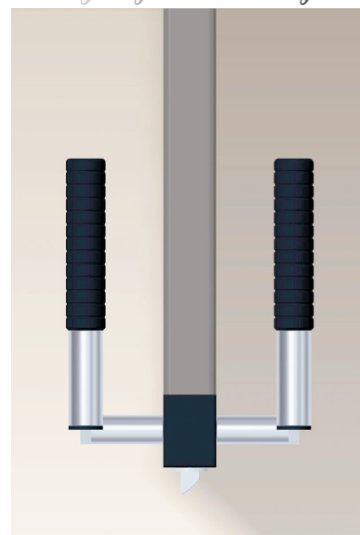

Varianta 1: lesena kljuka znotraj, lesen ročaj zunaj

Ograja, ki traja

Varianta 2: aluminijasta kljuka znotraj, aluminijast ročaj zunaj

Ograja, ki traja

Varianta 3: lesena kljuka na obeh straneh

Ograja, ki traja

Varianta 4: aluminijasta kljuka na obeh straneh

Ograja, ki traja

Varianta 5: plastična kljuka na obeh straneh

Ograja, ki traja

Varianta 6: kljuka v obliki bunke na obeh straneh

Ograja, ki traja