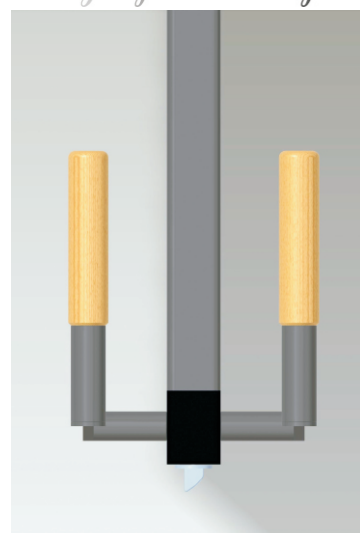

Varianta 1: lesena kljuka znotraj, lesen ročaj zunaj

Ograja, ki traja

Varianta 2: aluminijasta kljuka znotraj, aluminijast ročaj zunaj

Ograja, ki traja

Varianta 3: lesena kljuka na obeh straneh

Ograja, ki traja

Varianta 4: aluminijasta kljuka na obeh straneh

Ograja, ki traja

Varianta 5: plastična kljuka na obeh straneh

Ograja, ki traja

Varianta 6: kljuka v obliki bunke na obeh straneh

Ograja, ki traja