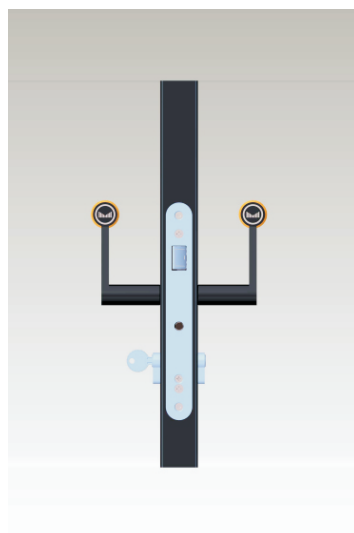

Varianta 1: lesena kljuka znotraj, lesen ročaj zunaj

Ograja, ki traja

Varianta 2: aluminijasta kljuka znotraj, aluminijast ročaj zunaj

Ograja, ki traja

Varianta 3: lesena kljuka na obeh straneh

Ograja, ki traja

Varianta 4: aluminijasta kljuka na obeh straneh

Ograja, ki traja

Varianta 5: plastična kljuka na obeh straneh

Ograja, ki traja

Varianta 6: kljuka v obliki bunke na obeh straneh

Ograja, ki traja