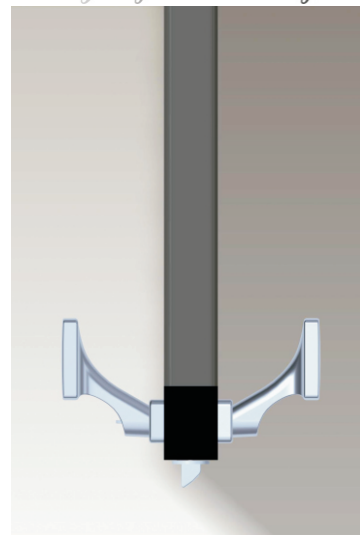

Varianta 1: lesena kljuka znotraj, lesen ročaj zunaj

Ograja, ki traja

Varianta 2: aluminijasta kljuka znotraj, aluminijast ročaj zunaj

Ograja, ki traja

Varianta 3: lesena kljuka na obeh straneh

Ograja, ki traja

Varianta 4: aluminijasta kljuka na obeh straneh

Ograja, ki traja

Varianta 5: plastična kljuka na obeh straneh

Ograja, ki traja

Varianta 6: kljuka v obliki bunke na obeh straneh

Ograja, ki traja