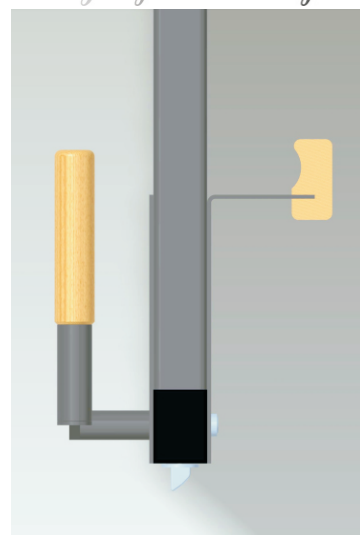

Varianta 1: lesena kljuka znotraj, lesen ročaj zunaj

Ograja, ki traja

Varianta 2: aluminijasta kljuka znotraj, aluminijast ročaj zunaj

Ograja, ki traja

Varianta 3: lesena kljuka na obeh straneh

Ograja, ki traja

Varianta 4: aluminijasta kljuka na obeh straneh

Ograja, ki traja

Varianta 5: plastična kljuka na obeh straneh

Ograja, ki traja

Varianta 6: kljuka v obliki bunke na obeh straneh

Ograja, ki traja