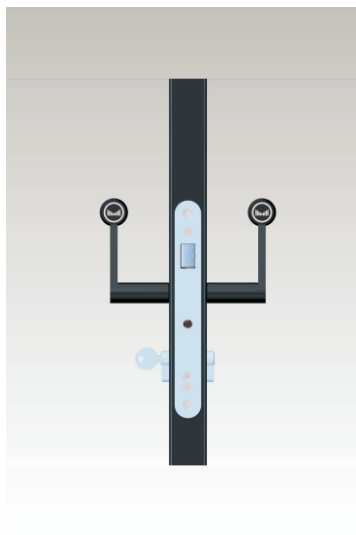

Varianta 1: lesena kljuka znotraj, lesen ročaj zunaj

Ograja, ki traja

Varianta 2: aluminijasta kljuka znotraj, aluminijast ročaj zunaj

Ograja, ki traja

Varianta 3: lesena kljuka na obeh straneh

Ograja, ki traja

Varianta 4: aluminijasta kljuka na obeh straneh

Ograja, ki traja

Varianta 5: plastična kljuka na obeh straneh

Ograja, ki traja

Varianta 6: kljuka v obliki bunke na obeh straneh

Ograja, ki traja