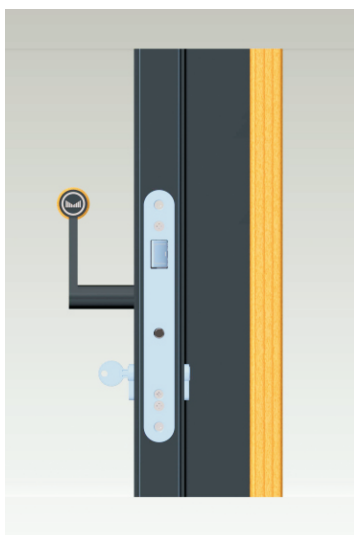

Varianta 1: lesena kljuka znotraj, lesen ročaj zunaj

Ograja, ki traja

Varianta 2: aluminijasta kljuka znotraj, aluminijast ročaj zunaj

Ograja, ki traja

Varianta 3: lesena kljuka na obeh straneh

Ograja, ki traja

Varianta 4: aluminijasta kljuka na obeh straneh

Ograja, ki traja

Varianta 5: plastična kljuka na obeh straneh

Ograja, ki traja

Varianta 6: kljuka v obliki bunke na obeh straneh

Ograja, ki traja