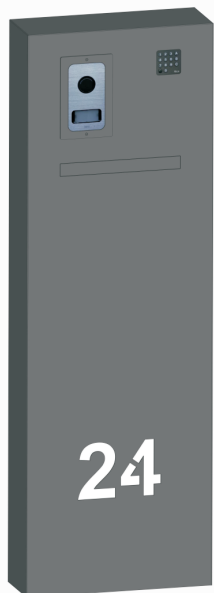

Steber iz  
aluminija  
s poštnim  
nabiralnikom

Steber iz  
aluminija  
s poštnim  
nabiralnikom,  
domofonom in  
šifratorem na  
GSM tehnologiji

Steber iz  
aluminija  
s poštnim  
nabiralnikom  
in tremi 2N  
moduli

# VEČNAMENSKI STEBER

*Ograja, ki traja*

Steber iz aluminija s poštним nabiralnikom, z analognim vgradnim domofonom in šifradorjem ter z izrezom imena in hišne številke

MODULI 2N so moduli dostopa, ki uporabljajo IP tehnologijo in predstavljajo zanesljiv sistem kontrole dostopa: