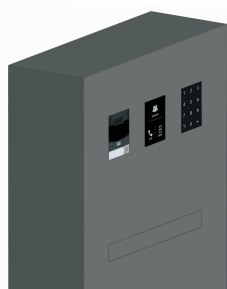

Steber iz  
aluminija  
s poštnim  
nabiralnikom

Steber iz  
aluminija  
s poštnim  
nabiralnikom,  
domofonom in  
šifratorem na  
GSM tehnologiji

Steber iz  
aluminija  
s poštnim  
nabiralnikom  
in tremi 2N  
moduli

# VEČNAMENSKI STEBER

*Ograja, ki traja*

Steber iz aluminija s poštним nabiralnikom, z analognim vgradnim domofonom in šifradorjem ter z izrezom imena in hišne številke

MODULI 2N so moduli dostopa, ki uporabljajo IP tehnologijo in predstavljajo zanesljiv sistem kontrole dostopa:

Domofon

Šifrador

Bluetooth in RFID

Bluetooth

Kartica dostopa RFID

Šifrador in RFID