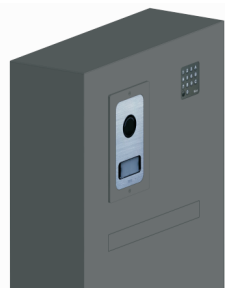

Steber iz  
aluminija  
s poštnim  
nabiralnikom

Steber iz  
aluminija  
s poštnim  
nabiralnikom,  
domofonom in  
šifratorem na  
GSM tehnologiji

Steber iz  
aluminija  
s poštnim  
nabiralnikom  
in tremi 2N  
moduli

# VEČNAMENSKI STEBER

*Ograja, ki traja*

Steber iz aluminija s poštним nabiralnikom, z analognim vgradnim domofonom in šifradorjem ter z izrezom imena in hišne številke

MODULI 2N so moduli dostopa, ki uporabljajo IP tehnologijo in predstavljajo zanesljiv sistem kontrole dostopa: