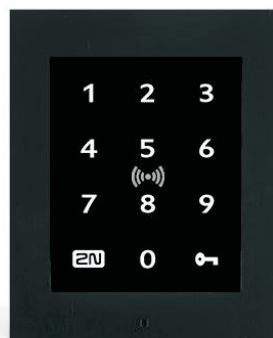

Steber iz
aluminija
s poštnim
nabiralnikom

MASSTNAK
POSREDOVANJE

Steber iz
aluminija
s poštnim
nabiralnikom
in tremi
moduli

MASSTNAK
POSREDOVANJE

Steber iz
aluminija
s poštnim
nabiralnikom
in tremi
moduli ter z
izrezom
hišne številke

MASSTNAK
POSREDOVANJE

VEČNAMENSKI STEBER

VEČNAMENSKI STEBER

Steber iz aluminija s poštnim nabiralnikom, z analognim vgradnim domofonom in šifradorjem ter z izrezom imena in hišne številke

MODULI 2N so moduli dostopa, ki uporabljajo IP tehnologijo in predstavljajo zanesljiv sistem kontrole dostopa:

Domofon

Šifrador

Bluetooth in RFID

Bluetooth

Kartica dostopa RFID

Šifrador in RFID

Ograja, ki traja