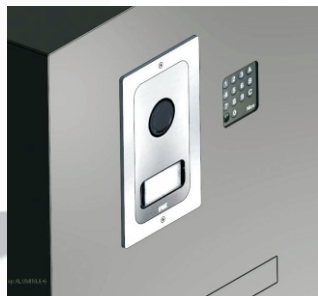

VEČNAMENSKI STEBER

Steber iz
aluminija
s poštnim
nabiralnikom

Steber iz
aluminija in
stekla
s poštnim
nabiralnikom

Steber iz
aluminija
s poštnim
nabiralnikom
in tremi
moduli

Steber iz
aluminija in
stekla
s poštnim
nabiralnikom
in tremi
moduli

Steber iz
aluminija
s poštnim
nabiralnikom
in tremi
moduli ter z
izrezom
hišne številke

13

Steber iz
aluminija in
stekla
s poštnim
nabiralnikom
in tremi
moduli ter z
izrezom
hišne številke

13

Ograja, ki traja

VEČNAMENSKI STEBER

Steber iz aluminija s poštnim nabiralnikom, z analognim vgradnim domofonom in šifradorjem ter z izrezom imena in hišne številke

MODULI 2N so moduli dostopa, ki uporabljajo IP tehnologijo in predstavljajo zanesljiv sistem kontrole dostopa: