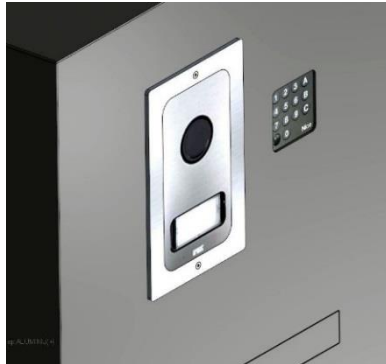

- **Schlüsseltaste** drahtlos, zweikanalig, Dimensionen 7,2 x 7,2 x 6,88 cm

- **Rücksprechanlage** Aufputz- URMET, Ein- oder Doppelwohnungs-, montiert an Alusäule 15 x 13 cm
- **Rücksprechanlage mit Kamera** Aufputz- URMET, Ein- oder Doppelwohnungs-, montiert an Alusäule 15 x 13 cm

- **Klingeltaste** + Trafo + drahtlose Klingel (Inneneinheit). Die Säule benötigt 220 V, die vom Motor abgespeist werden können.

Inneneinheit der Hausklingel

2. VERSION

- **Mehrzwecksäule aus Aluminium** in Zaunfarbe. Ihre Höhe kann bis zur Maximalhöhe von 175 cm eingestellt werden. Fixbreite beträgt 50 cm, Fixstärke 18 cm. Die Frontplatte besteht aus einer **Aluplatte** in Zaunfarbe und hat einen eingebauten Typenbriefkasten.

-

An diese Platte kann folgendes hinzugefügt werden:

- **Rücksprechanlage** Einbau- URMET, Ein- oder Doppelwohnungs-, analog
- **Rücksprechanlage mit Kamera** Einbau- URMET, Ein- oder- Doppelwohnungs-, analog
- **Decoder** drahtlos, dreikanalig, Einbau-, Dimensionen **7,2 x 7,2 x 2 cm**, analog
- **Klingeltaste** + Trafo + drahtlose Klingel (Die Säule benötigt 220 V, die vom Motor abgespeist werden können.)
- Verschiedene **beleuchtete In- und Aufschriften**, wie z. B. Hausnummer, Vor- Und Nachname, Adresse, ...
- Zusätzlicher Briefkasten

- Ausschnitt zum Einbau der Rücksprechanlage oder der Rücksprechanlage mit Kamera per Kundennachfrage. Die Anlage wird vom Kunden eingebaut.
-

3. VERSION

- **Mehrzwecksäule aus Aluminium** in Zaunfarbe. Ihre Höhe kann bis zur Maximalhöhe von 175 cm eingestellt werden. Fixbreite beträgt 50 cm, Fixstärke 18 cm. Die Frontplatte besteht aus einer **Aluplatte** in Zaunfarbe und hat einen eingebauten Typenbriefkasten.