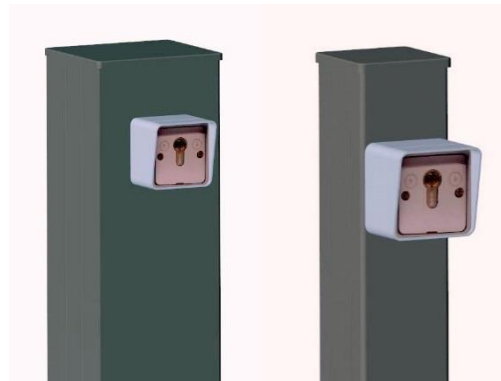

1. VERSION

- **Decoder** drahtlos, dreikanalig, Aufputz-, Dimensionen **10 x 10 x 3,8 cm**, montiert an Alusäule 15 x 13 cm
- **Decoder** drahtlos, dreikanalig, Dimensionen **7,2 x 7,2 x 2 cm**, montiert an Alusäule 8 x 8 cm

- **Schlüsseltaste** drahtlos, zweikanalig, Dimensionen 7,2 x 7,2 x 6,88 cm

- **Rücksprechanlage** Aufputz- URMET, Ein- oder Doppelwohnungs-, montiert an Alusäule 15 x 13 cm
- **Rücksprechanlage mit Kamera** Aufputz- URMET, Ein- oder Doppelwohnungs-, montiert an Alusäule 15 x 13 cm

- **Klingeltaste** + Trafo + drahtlose Klingel (Inneneinheit). Die Säule benötigt 220 V, die vom Motor abgespeist werden können.

Inneneinheit der Hausklingel

2. VERSION

- **Mehrzwecksäule aus Aluminium** in Zaunfarbe. Ihre Höhe kann bis zur Maximalhöhe von 175 cm eingestellt werden. Fixbreite beträgt 50 cm, Fixstärke 18 cm. Die Frontplatte besteht aus einer **Aluplatte** in Zaunfarbe und hat einen eingebauten Typenbriefkasten.

- Ausschnitt zum Einbau der Rücksprechanlage oder der Rücksprechanlage mit Kamera per Kundennachfrage. Die Anlage wird vom Kunden eingebaut.
-

3. VERSION

- **Mehrzwecksäule aus Aluminium** in Zaunfarbe. Ihre Höhe kann bis zur Maximalhöhe von 175 cm eingestellt werden. Fixbreite beträgt 50 cm, Fixstärke 18 cm. Die Frontplatte besteht aus einer **Aluplatte** in Zaunfarbe und hat einen eingebauten Typenbriefkasten.