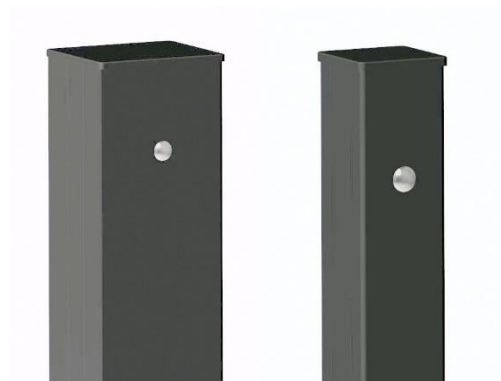

1. VERSION

- **Decoder** drahtlos, dreikanalig, Aufputz-, Dimensionen **10 x 10 x 3,8 cm**, montiert an Alusäule 15 x 13 cm
- **Decoder** drahtlos, dreikanalig, Dimensionen **7,2 x 7,2 x 2 cm**, montiert an Alusäule 8 x 8 cm

- **Schlüsseltaste** drahtlos, zweikanalig, Dimensionen 7,2 x 7,2 x 6,88 cm

- **Rücksprechanlage** Aufputz- URMET, Ein- oder Doppelwohnungs-, montiert an Alusäule 15 x 13 cm
- **Rücksprechanlage mit Kamera** Aufputz- URMET, Ein- oder Doppelwohnungs-, montiert an Alusäule 15 x 13 cm

- **Klingeltaste** + Trafo + drahtlose Klingel (Inneneinheit). Die Säule benötigt 220 V, die vom Motor abgespeist werden können.

Inneneinheit der Hausklingel

2. VERSION

- **Mehrzwecksäule aus Aluminium** in Zaunfarbe. Ihre Höhe kann bis zur Maximalhöhe von 175 cm eingestellt werden. Fixbreite beträgt 50 cm, Fixstärke 18 cm. Die Frontplatte besteht aus einer **Aluplatte** in Zaunfarbe und hat einen eingebauten Typenbriefkasten.

- Ausschnitt zum Einbau der Rücksprechanlage oder der Rücksprechanlage mit Kamera per Kundennachfrage. Die Anlage wird vom Kunden eingebaut.
-

3. VERSION

- **Mehrzwecksäule aus Aluminium** in Zaunfarbe. Ihre Höhe kann bis zur Maximalhöhe von 175 cm eingestellt werden. Fixbreite beträgt 50 cm, Fixstärke 18 cm. Die Frontplatte besteht aus einer **Aluplatte** in Zaunfarbe und hat einen eingebauten Typenbriefkasten.