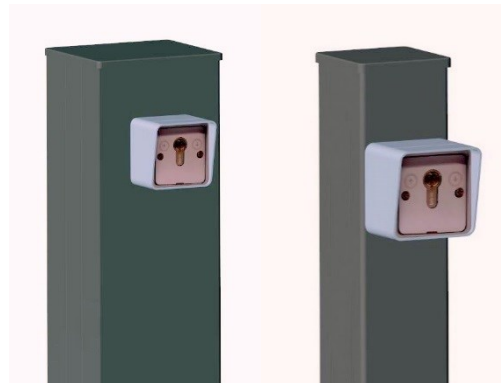

1. VARIANTA

- **Šifrador** brezžični trikanalni nadometni, dimenzije **10 x 10 x 3,8 cm**, montiran na alu steber 15x13 cm
- **Šifrador** brezžični trikanalni nadometni, dimenzije **7,2 x 7,2 x 2 cm**, montiran na alu steber 8x8 cm

- **Tipka na ključ** brezžična dvokanalna, dimenzije 7,2 x 7,2 x 6,88 cm

- **Domofon** nadometni URMET, eno- ali dvostanovanjski, montiran na alu steber 15x13 cm
- **Domofon s kamero** nadometni URMET, eno- ali dvostanovanjski, montiran na alu steber 15x13 cm

- **Tipka za zvonec + trafo + brezžični zvonec** (notranja enota). V tem primeru potrebujemo v stebru 220 V, ki ga lahko jemljemo od motorja.

Notranja enota
hišnega zvonca

2. VARIANTA

- **Večnamenski steber** iz aluminija v barvi ograje. Njegova višina je spremenljiva do maks. 175 cm višine. Širina je fiksna 50 cm, debelina je fiksna 17,5 cm. Sprednja plošča je izdelana iz **alu plošče**, pobarvane v barvi ograje in ima tipko vgrajen poštni nabiralnik.

3. VARIANTA

- **Večnamenski steber** iz aluminija v barvi ograde. Njegova višina je spremenljiva do maks. 175 cm višine. Širina je fiksna 50 cm, debelina je fiksna 17,5 cm. Sprednja plošča je izdelana iz **alu plošče**, pobarvane v barvi ograde in ima tipsko vgrajen poštni nabiralnik.