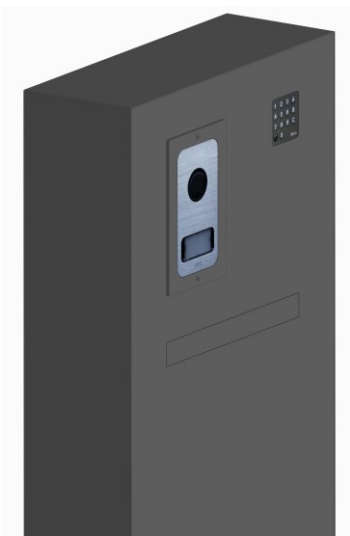

1. VARIANTA

- **Šifrador** brezžični trikanalni nadometni, dimenzije **10 x 10 x 3,8 cm**, montiran na alu steber 15x13 cm
- **Šifrador** brezžični trikanalni nadometni, dimenzije **7,2 x 7,2 x 2 cm**, montiran na alu steber 8x8 cm

- **Tipka na ključ** brezžična dvokanalna, dimenzije 7,2 x 7,2 x 6,88 cm

- **Domofon** nadometni URMET, eno- ali dvostanovanjski, montiran na alu steber 15x13 cm
- **Domofon s kamero** nadometni URMET, eno- ali dvostanovanjski, montiran na alu steber 15x13 cm

- **Tipka za zvonec + trafo + brezžični zvonec** (notranja enota). V tem primeru potrebujemo v stebru 220 V, ki ga lahko jemljemo od motorja.

Notranja enota
hišnega zvonca

2. VARIANTA

- **Večnamenski steber** iz aluminija v barvi ograje. Njegova višina je spremenljiva do maks. 175 cm višine. Širina je fiksna 50 cm, debelina je fiksna 17,5 cm. Sprednja plošča je izdelana iz **alu plošče**, pobarvane v barvi ograje in ima tipko vgrajen poštni nabiralnik.

Na to ploščo lahko dodamo:

- **Domofon** vgradni URMET, eno- ali dvostanovanjski, analogni
- **Domofon s kamero** vgradni URMET, eno- ali dvostanovanjski, analogni
- **Šifrador** brezžični trikanalni vgradni, dimenzije **7,2 x 7,2 x 2 cm**, analogni
- **Tipka za zvonec + trafo + brezžični zvonec** (v tem primeru potrebujemo v stebru 220 V, ki ga lahko jemljemo od motorja)
- Razni **osvetljeni napisi**, kot so hišna številka, ime in priimek, naslov ...
- Dodatni poštni nabiralnik
- Izrez za vgradnjo domofona ali domofona s kamero po naročilu stranke, ki ga vgradi stranka sama.