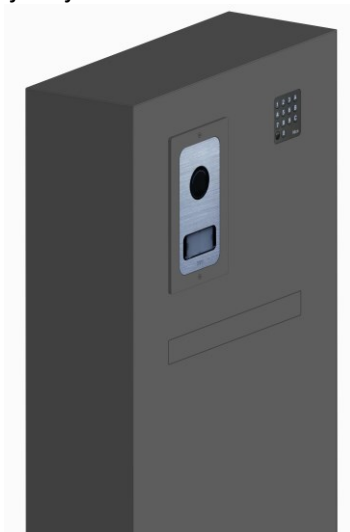

2. VARIJANTA

- **Višenamjenski stup** od aluminija u boji ograde. Njegova visina promjenjiva je do maks. 175 cm. Širina je fiksna 50 cm, debljina je fiksna 18 cm. Prednja ploča izrađena je od **alu ploče**, obojene u boju ograde i ima tipski ugrađen poštanski sandučić.

Na tu ploču možemo dodati:

- **Portafon** ugradbeni URMET, jedno- ili dvostambeni, analogni
- **Portafon s kamerom** ugradbeni URMET, jedno- ili dvostambeni, analogni
- **Šifrador** bežični trokanalni ugradbeni, dimenzije **7,2 x 7,2 x 2 cm**, analogni
- **Tipka za zvono** + trafo + bežično zvono (u tom slučaju u stupu nam je potrebno napajanje od 220 V koje možemo uzeti od motora)
- Razni **osvijetljeni natpisi**, poput kućnog broja, imena i prezimena, adrese...
- Dodatni poštanski sandučić
- Izrezivanje za ugradnju portafona ili portafona s kamerom prema narudžbi klijenta, koji ugrađuje klijent sam