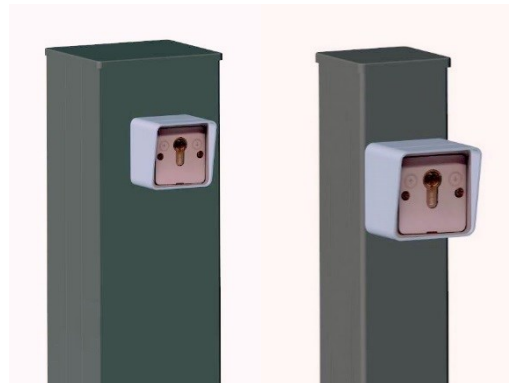

## 1. VARIJANTA

---

- **Šifrador** bežični trokanalni nadžbukni, dimenzije **10 x 10 x 3,8 cm**, montiran na aluminijski stup 15 x 13 cm
- **Šifrador** bežični trokanalni nadžbukni, dimenzije **7,2 x 7,2 x 2 cm**, montiran na aluminijski stup 8 x 8 cm

- **Tipka na ključ** bežična dvokanalna, dimenzije 7,2 x 7,2 x 6,88 cm

- **Portafon** nadžbukni URMET, jedno- ili dvostambeni, montiran na aluminijski stup 15 x 13 cm
- **Portafon s kamerom** nadžbukni URMET, jedno- ili dvostambeni, montiran na aluminijski stup 15 x 13 cm

## 2. VARIJANTA

---

- **Višenamjenski stup** od aluminija u boji ograde. Njegova visina promjenjiva je do maks. 175 cm. Širina je fiksna 50 cm, debljina je fiksna 18 cm. Prednja ploča izrađena je od **alu ploče**, obojene u boju ograde i ima tipski ugrađen poštanski sandučić.

### 3. VARIJANTA

---

- **Višenamjenski stup** od aluminija u boji ograde. Njegova visina promjenjiva je do maks. 175 cm. Širina je fiksna 50 cm, debljina je fiksna 18 cm. Prednja ploča izrađena je od **alu ploče**, obojene u boju ograde i ima tipski ugrađen poštanski sandučić.