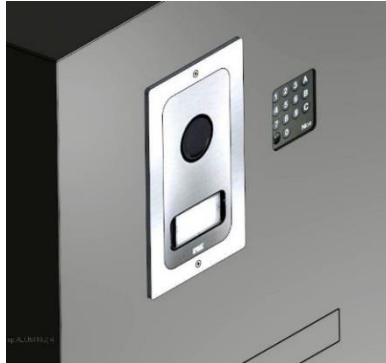

- **Tipka na ključ** brezžična dvokanalna, dimenzije 7,2 x 7,2 x 6,88 cm

- **Domofon** nadometni URMET, eno- ali dvostanovanjski, montiran na alu steber 15x13 cm
- **Domofon s kamero** nadometni URMET, eno- ali dvostanovanjski, montiran na alu steber 15x13 cm

- **Tipka za zvonec** + trafo + brezžični zvonec (notranja enota). V tem primeru potrebujemo v stebru 220 V, ki ga lahko jemljemo od motorja.

Notranja enota
hišnega zvonca

2. VARIANTA

- **Večnamenski steber** iz aluminija v barvi ograde. Njegova višina je spremenljiva do maks. 175 cm višine. Širina je fiksna 50 cm, debelina je fiksna 18 cm. Sprednja plošča je izdelana iz **alu plošče**, pobarvane v barvi ograde in ima tipsko vgrajen poštni nabiralnik.

Na to ploščo lahko dodamo:

- **Domofon** vgradni URMET, eno- ali dvostanovanjski, analogni
- **Domofon s kamero** vgradni URMET, eno- ali dvostanovanjski, analogni
- **Šifrador** brezžični trikanalni vgradni, dimenzije **7,2 x 7,2 x 2 cm**, analogni
- **Tipka za zvonec** + trafo + brezžični zvonec (v tem primeru potrebujemo v stebru 220 V, ki ga lahko jemljemo od motorja)
- Razni **osvetljeni napisi**, kot so hišna številka, ime in priimek, naslov ...
- Dodatni poštni nabiralnik

- Izrez za vgradnjo domofona ali domofona s kamero po naročilu stranke in ga stranka tudi sama vgradi
-

3. VARIANTA

- **Večnamenski steber** iz aluminija v barvi ograde. Njegova višina je spremenljiva do maks. 175 cm višine. Širina je fiksna 50 cm, debelina je fiksna 18 cm. Sprednja plošča je izdelana iz **alu plošče**, pobarvane v barvi ograde in ima tipsko vgrajen poštni nabiralnik.