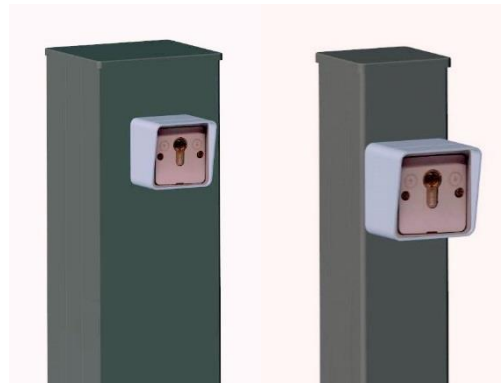

1. VARIANTA

- **Šifrador** brezžični trikanalni nadometni, dimenzije **10 x 10 x 3,8 cm**, montiran na alu steber 15x13 cm
- **Šifrador** brezžični trikanalni nadometni, dimenzije **7,2 x 7,2 x 2 cm**, montiran na alu steber 8x8 cm

- **Tipka na ključ** brezžična dvokanalna, dimenzije 7,2 x 7,2 x 6,88 cm

- **Domofon** nadometni URMET, eno- ali dvostanovanjski, montiran na alu steber 15x13 cm
- **Domofon s kamero** nadometni URMET, eno- ali dvostanovanjski, montiran na alu steber 15x13 cm

- **Tipka za zvonec** + trafo + brezžični zvonec (notranja enota). V tem primeru potrebujemo v stebru 220 V, ki ga lahko jemljemo od motorja.

Notranja enota
hišnega zvonca

2. VARIANTA

- **Večnamenski steber** iz aluminija v barvi ograde. Njegova višina je spremenljiva do maks. 175 cm višine. Širina je fiksna 50 cm, debelina je fiksna 18 cm. Sprednja plošča je izdelana iz **alu plošče**, pobarvane v barvi ograde in ima tipsko vgrajen poštni nabiralnik.

- Izrez za vgradnjo domofona ali domofona s kamero po naročilu stranke in ga stranka tudi sama vgradi
-

3. VARIANTA

- **Večnamenski steber** iz aluminija v barvi ograde. Njegova višina je spremenljiva do maks. 175 cm višine. Širina je fiksna 50 cm, debelina je fiksna 18 cm. Sprednja plošča je izdelana iz **alu plošče**, pobarvane v barvi ograde in ima tipsko vgrajen poštni nabiralnik.